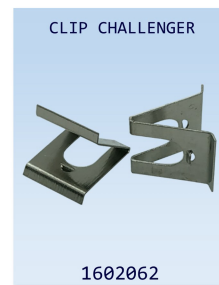

Bujías y Accesorios

Importaciones FJ

Accesorios para Estufas, Hornos, BBQ y Chimeneas

<p>BOTÓN GENÉRICO NEGRO</p>  <p>0207001-C0003</p>	<p>BOTÓN GENÉRICO ROJO</p>  <p>0207001-C0006</p>	<p>ENCENDIDO WAC 2A</p>  <p>0507152-SL002</p>	<p>ENCENDIDO WAC 4A</p>  <p>0507152-SL004</p>	<p>ENCENDIDO WAC 6A</p>  <p>0507152-SL006</p>	<p>ENCENDIDO WAC 8A</p>  <p>0507152-SL008</p>
<p>ENCENDIDO SWITCH 4S</p>  <p>0507153-SL004</p>	<p>ENCENDIDO PILA AA 1 SALIDA</p>  <p>0507154-SL001</p>	<p>ENCENDIDO PILA AA 2 SALIDAS</p>  <p>0507154-SL002</p>	<p>ENCENDIDO PILA AA 3 SALIDAS</p>  <p>0507154-SL003</p>	<p>ENCENDIDO PILA AA 4 SALIDAS</p>  <p>0507154-SL004</p>	<p>ENCENDIDO PILA AAA 1 SALIDA</p>  <p>0507157-SL001</p>
<p>KIT PIEZO BUJIA 65, 100 cm</p>  <p>0607151</p>	<p>MICROSWITCH GENÉRICO BOTÓN NEGRO, ROJO</p>  <p>0707001</p>	<p>ENCENDIDO PIEZOELÉCTRICO</p>  <p>0807155</p>	<p>RESISTENCIA BLIN. 145cm 110 AC, 220 AC</p>  <p>0916005</p>	<p>RESISTENCIA BLIN. 180cm 110 AC, 220 AC</p>  <p>0916010</p>	<p>RESISTENCIA BLIN. 220cm 220 AC</p>  <p>0916011</p>
<p>RESISTENCIA RAP. 145cm 220 AC</p>  <p>0916013</p>	<p>RESISTENCIA RAP. 180cm 220 AC</p>  <p>0916014</p>	<p>SWITCH ON/OFF NEGRO, GRIS, BLANCO</p>  <p>1107003</p>	<p>SWITCH RETRACTIL</p>  <p>1107012</p>	<p>DOBLE FUNCIÓN ON/ON</p>  <p>1107016</p>	<p>TERMOSTATO HORNO 350°C</p>  <p>1207201-TT350</p>
<p>PERILLA HORNO 350°C</p>  <p>1707206-TT350</p>	<p>CABLE CONECTOR PIEZO 65, 100 cm</p>  <p>0307004</p>	<p>CABLE SILICONADO 100m Calibre 12, 14 y 16 AWG</p>  <p>0307006</p>	<p>CABLE FIBRA VIDRIO 100m Calibre 12 y 14</p>  <p>0307015</p>	<p>VALV. HACEB GAS PROPANO 0,57 mm ó 0,69 mm</p>  <p>2103008</p>	<p>VALV. HACEB GAS NATURAL 0,89 mm ó 1,04 mm</p>  <p>2103009</p>