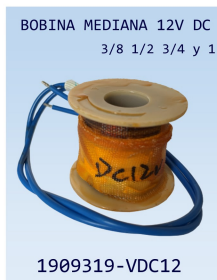

Accesorios para Electroválvulas

Importaciones FJ