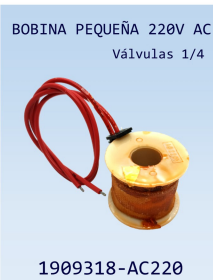

Accesorios para Electroválvulas

Importaciones FJ