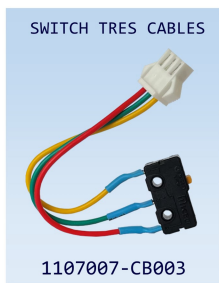

Calentador de Paso