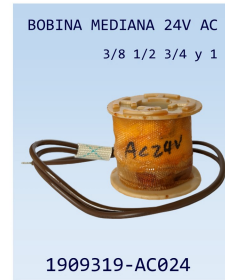

Accesorios para Electroválvulas

Importaciones FJ